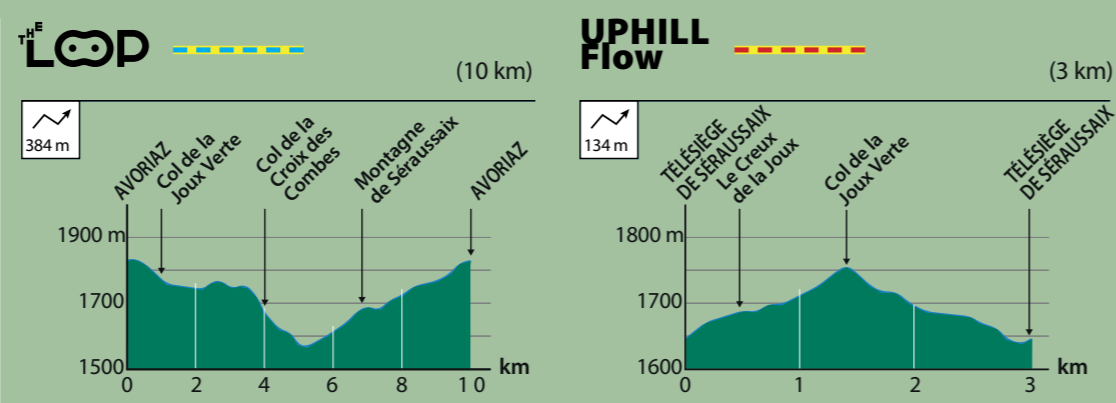

PANNEAUX / SIGNS

- Balises de bord de piste Trail markers
- VTT interdit MTB prohibited
- Flèches rouges Tour VTT Portes du Soleil Red arrows Portes du Soleil MTB tracks
- Flèches directionnelles Directional arrows
- Piétons interdits Pedestrians prohibited
- Casque obligatoire Helmet obligatory

ITINÉRAIRES		FLOW trail
9	Bleue des Brochaux	
8	Stand High Patrol	Séraussaix
7	Chesery	Chaux Fleurie
6	Tutti Frutti	Zore
5	Cap Canaveral	Zore
4	Soylent Green	Séraussaix
3	Alpage	Zore
2	Fourmiz	Proclou
1	S'Cool Zone	Zore
DIFICULTÉ TECHNIQUE		TECH trail
10	Goupil	
11	The Goat	Lindarets
12	Wallibi	Proclou
13	Cabane aux gardes	Lindarets
14	Dans la Forêt	Lindarets
15	Racine Carrée	Zore
16	DA Trail	Zore
17	Hattock	Zore
18	Coupe de France	Lindarets

**FLOW TRAIL** A machine made trail with a smooth surface, generally free from roots and rocks. Flow trails may contain man-made or natural obstacles (tabletop jumps, whoops, wooden ramps, etc) that require jumping skills, with ride around options available.

BOUCLES ENDURO / ENDURO LOOPS

Itinéraires en boucle mêlant l'habileté en montée et l'endurance du VTT cross-country aux compétences techniques du VTT de descente. Particulièrement adaptés aux VTT électriques ou à ceux qui recherchent un parcours plus sportif.